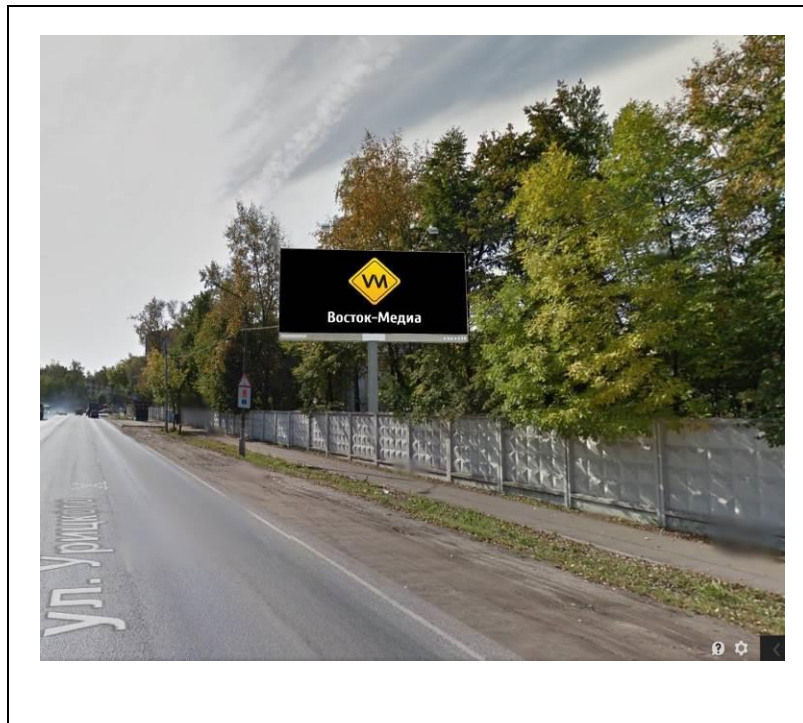

сторона А

сторона Б

№ 32*

Адрес: Московская область, г. Орехово-Зуево, ул. Северная,
справа при въезде в город, через 700 м от стелы
(адрес установки и эксплуатации рекламной конструкции)

сторона А

сторона Б

№ 1Н*

Адрес: Московская область, г. Орехово-Зуево, ш. Малодубенское, д.30
(адрес установки и эксплуатации рекламной конструкции)

сторона А

№ 2н*

сторона Б

Адрес: Московская область, г. Орехово-Зуево, ул. Урицкого, д.77
(адрес установки и эксплуатации рекламной конструкции)

сторона А

сторона Б

№ 4Н*

Адрес: Московская область, г. Орехово-Зуево, ул. Урицкого, д.67 (1)
(адрес установки и эксплуатации рекламной конструкции)

сторона А

№ 5н*

сторона Б

Адрес: Московская область, г. Орехово-Зуево, ул. Урицкого, д.67 (2)
(адрес установки и эксплуатации рекламной конструкции)