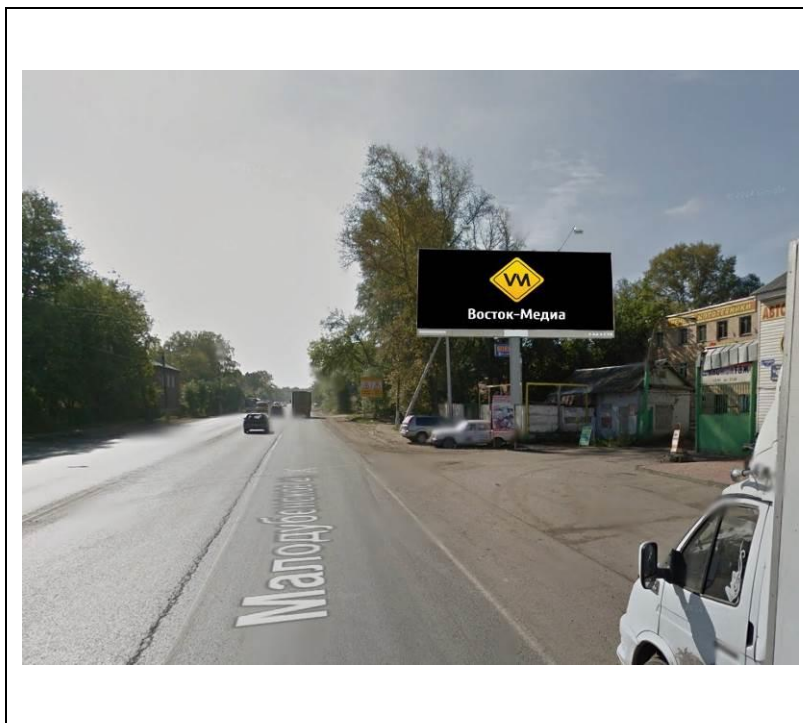

сторона А

сторона Б

№ 32*

Адрес: Московская область, г. Орехово-Зуево, ул. Северная,
справа при въезде в город, через 700 м от стелы
(адрес установки и эксплуатации рекламной конструкции)

сторона А

сторона Б

№ 1Н*

Адрес: Московская область, г. Орехово-Зуево, ш. Малодубенское, д.30
(адрес установки и эксплуатации рекламной конструкции)

сторона А

№ 2н*

сторона Б

Адрес: Московская область, г. Орехово-Зуево, ул. Урицкого, д.77
(адрес установки и эксплуатации рекламной конструкции)