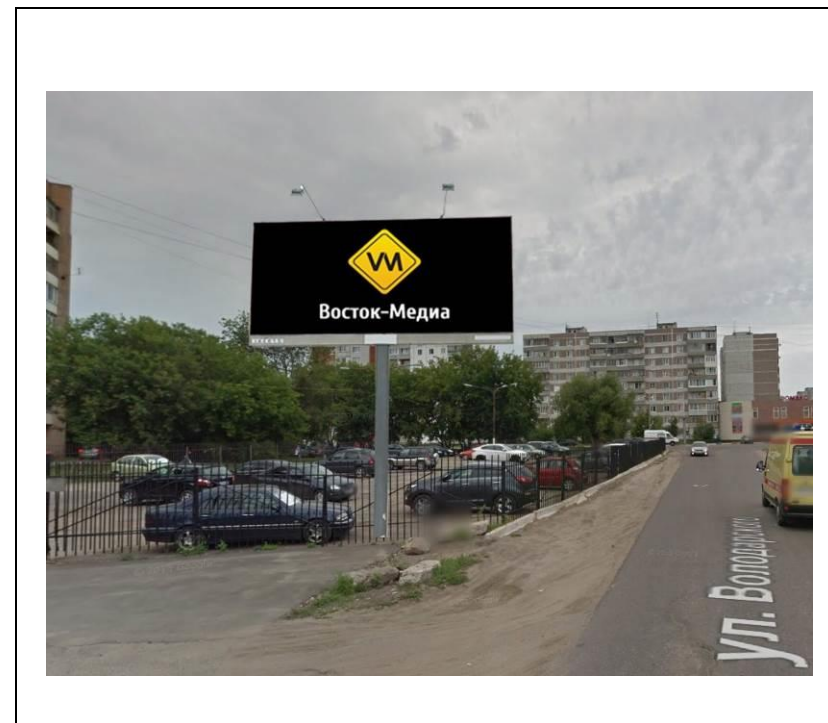

сторона А

№ 9н*

сторона Б

Адрес: Московская область, г.Орехово-Зуево, ул.Егорьевская, д.5
(адрес установки и эксплуатации рекламной конструкции)

сторона А

сторона Б

№ 10н*

Адрес: Московская область, г. Орехово-Зуево, Производственная территория ЗАО "МОТП"
по ул. Урицкого, д.79
(адрес установки и эксплуатации рекламной конструкции)

сторона А

сторона Б

№ 11н*

Адрес: Московская область, г. Орехово-Зуево, ул. Володарского (1)
(адрес установки и эксплуатации рекламной конструкции)

сторона А

сторона Б

№ 12н*

Адрес: Московская область, г. Орехово-Зуево, ул. Володарского (2)
(адрес установки и эксплуатации рекламной конструкции)

сторона А

сторона Б

№ 13н*

Адрес: Московская область, г. Орехово-Зуево, ул. Коминтерна
(адрес установки и эксплуатации рекламной конструкции)

сторона А

№ 14н*

сторона Б

Адрес: Московская область, г. Орехово-Зуево, ул. Урицкого, д.72
(адрес установки и эксплуатации рекламной конструкции)