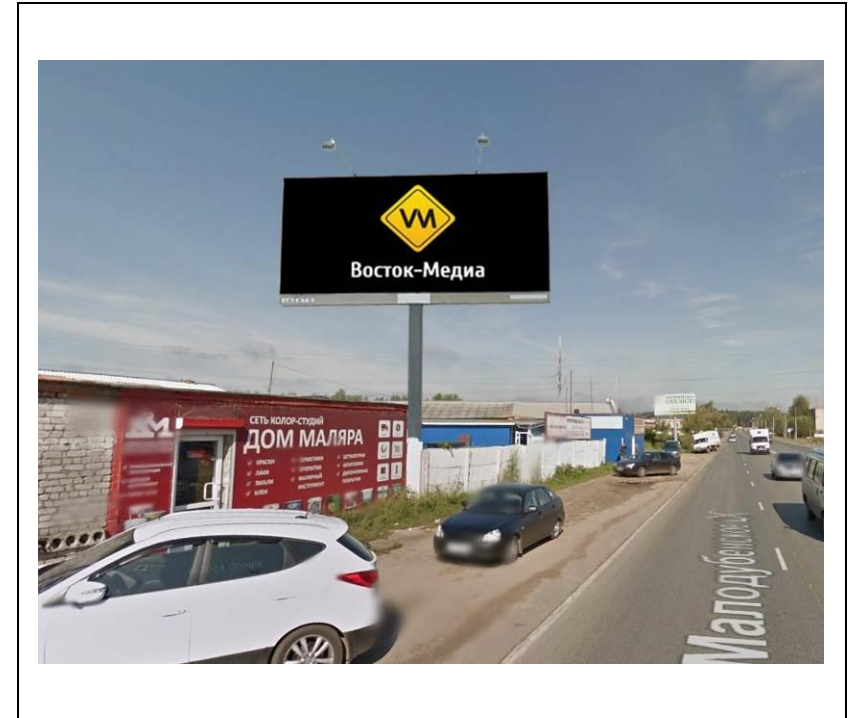

сторона А

сторона Б

№ 6Н*

Адрес: Московская область, г. Орехово-Зуево, ул. Красина, около д.4
(адрес установки и эксплуатации рекламной конструкции)

сторона А

сторона Б

№ 7Н*

Адрес: Московская область, г.Орехово-Зуево, ул.Центральный бульвар, д.6
(адрес установки и эксплуатации рекламной конструкции)

сторона А

№ 9н*

сторона Б

Адрес: Московская область, г.Орехово-Зуево, ул.Егорьевская, д.5
(адрес установки и эксплуатации рекламной конструкции)

сторона А

сторона Б

№ 10н*

Адрес: Московская область, г. Орехово-Зуево, Производственная территория ЗАО "МОТП"
по ул. Урицкого, д.79
(адрес установки и эксплуатации рекламной конструкции)

сторона А

сторона Б

№ 11н*

Адрес: Московская область, г. Орехово-Зуево, ул. Володарского (1)
(адрес установки и эксплуатации рекламной конструкции)

сторона А

сторона Б

№ 12н*

Адрес: Московская область, г. Орехово-Зуево, ул. Володарского (2)
(адрес установки и эксплуатации рекламной конструкции)