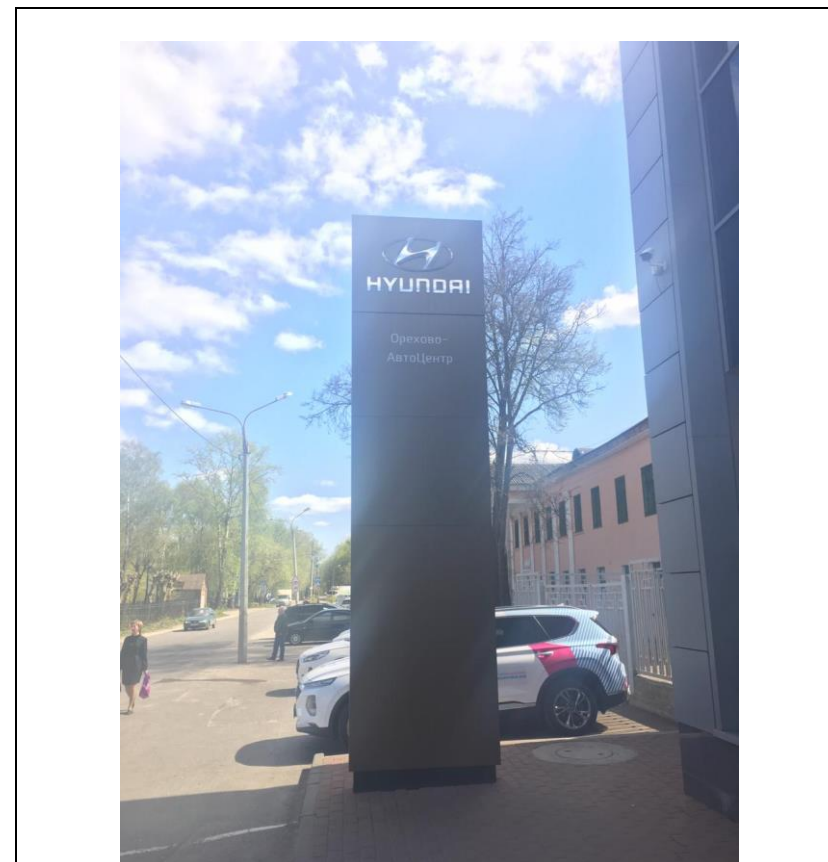

Адрес: Московская область, г. Орехово-Зуево, ул. Красина, около д.4
(адрес установки и эксплуатации рекламной конструкции)